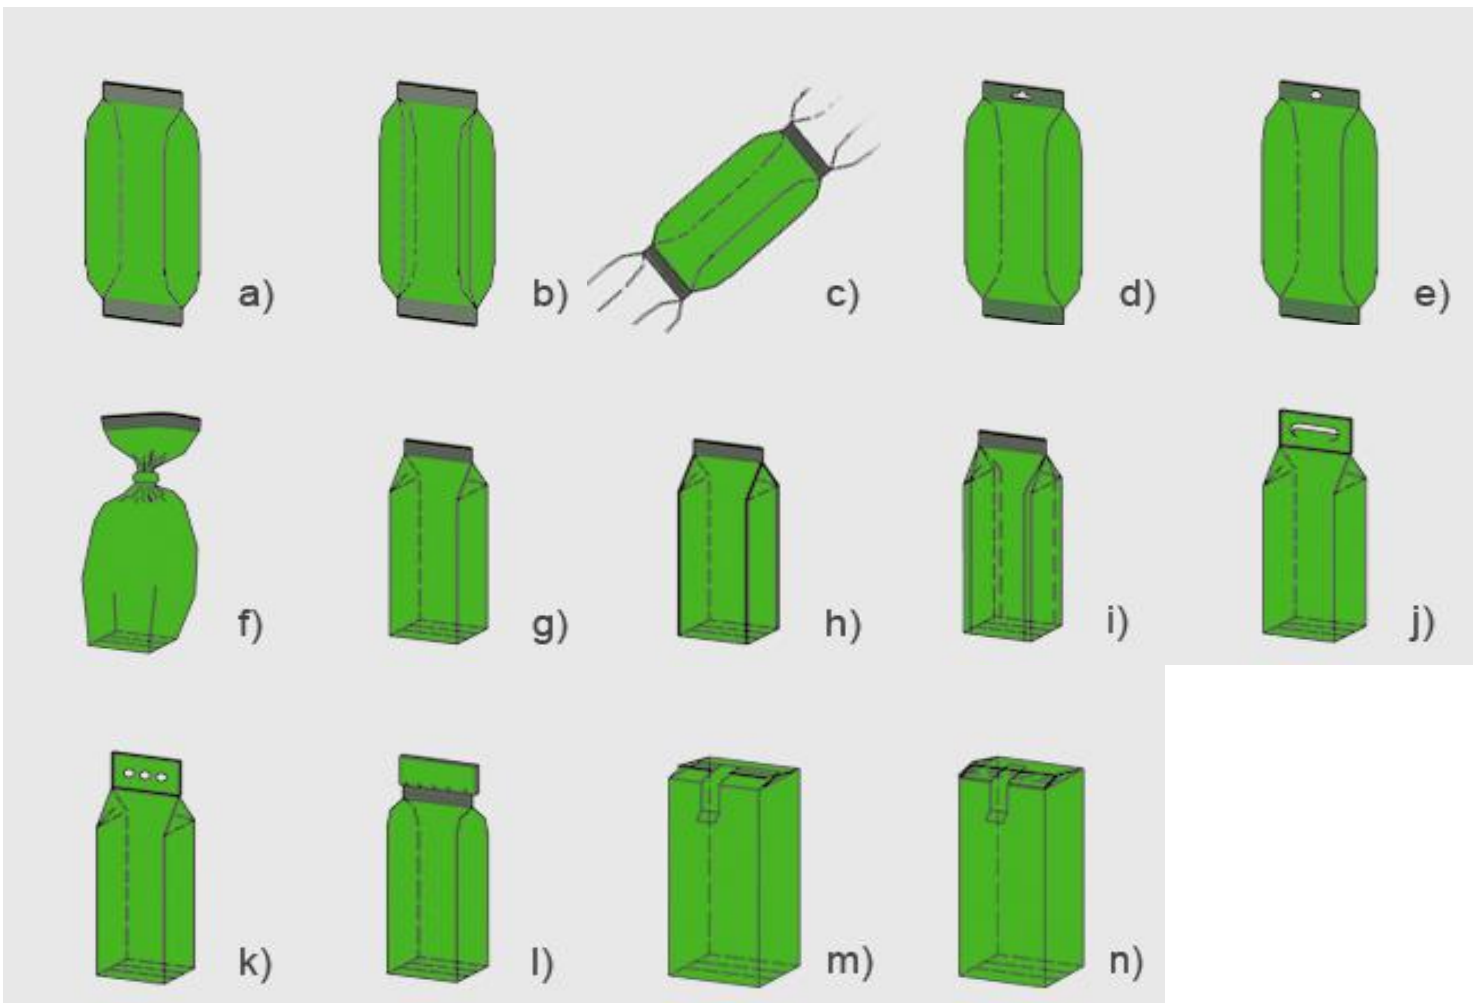

## INNOTECH – REVO S

Ensacheuse à mouvement continu pour haute performance

AVANTAGES ET CARACTERISTIQUES DU REVO S

- Tous les avantages et caractéristiques du REVO
- Idéal pour la production des sacs VFFS de haute qualité, avec haute performance
- Possibilité de synchronisation sans perte de vitesse avec unité de dosage
- B&R-IPC (système à mouvement)
- Exempt de vibration. Fonctionnement silencieux même à haute vitesse
- Système de mouvement intermittent possible sans problèmes.

TYPE	2500 REVO « S »	3200 REVO « S »	3800 REVO « S »	4500 REVO « S »
Largeur de sacs (mm)	50-250	80-320	80-380	100-450
Longueur de sacs (mm)	350	500	550	600
Types de sacs	Tous les sacs de types VFFS			
Types de pellicule	Tous les films de type thermosoudables et polyéthylène			
Vitesse max. mech. (cycles/min.)	250	200	120	90
Alimentation électrique	230/400 V, 50 Hz Phases N/PE (autres sur demande)			
Alimentation pneumatique	5 bar pression constante, exempt d'huile et de condensat			

## FORMES D'EMBALLAGES APPLICABLES AVEC TOUS LES MODÈLES D'ÉQUIPEMENTS REVO

- |   |
|---|
| a) Sac en forme d'oreiller  |
| b) Sac à soufflets  |
| c) Sac en forme de chaîne   |
| d) Sac en forme d'oreiller avec perforation Euro                            |
| e) Sac en forme d'oreiller avec trou de suspension                          |
| f) Sacs en forme d'oreiller avec clip et fermeture twisté                   |
| g) Sac à fond plat (carré)  |
| h) Sac à fond plat (carré) avec bordure rainurée                            |
| i) Sac à fond plat (carré) avec bordure scellée                             |
| j) Sac à fond plat (carré) avec poignée de transport                        |
| k) Sac à fond plat (carré) avec trois trous servant de poignée de transport |
| l) Sac à fond plat (carré) avec étiquette en carton                         |
| m) Sac à fond plat (carré) avec couverture à rabat (plié une fois)          |
| n) Sac à fond plat (carré) avec couverture à rabat (plié deux fois)         |