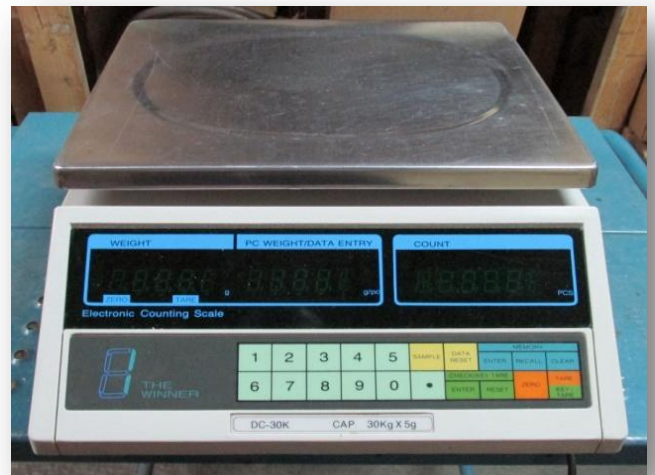

Modèle DC-30k

Caractéristiques

Balance à plancher portative

Électronique et digital

Capacité : 30 kg

Voltage : 110 V, 220V

Nous avons des neufs et des usagers

D'autres modèles sont disponibles en entrepôt.