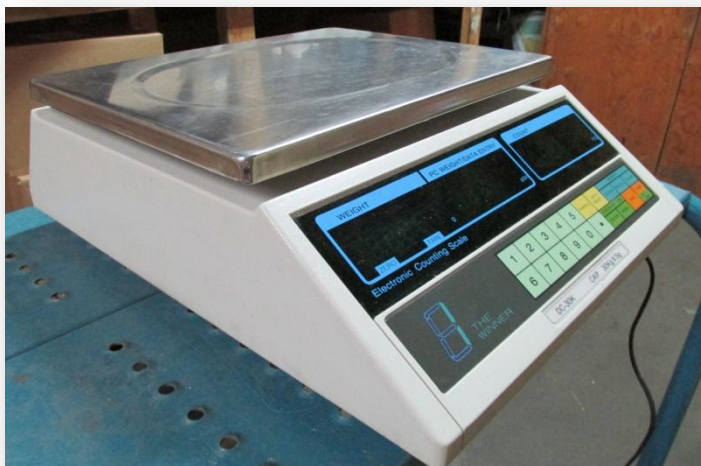

Modèle DC-30k

Caractéristiques

Balance à plancher portative

Électronique et digital

Capacité : 30 kg

Voltage : 110 V, 220V

Nous avons des neufs et des usagers

D'autres modèles sont disponibles en entrepôt.